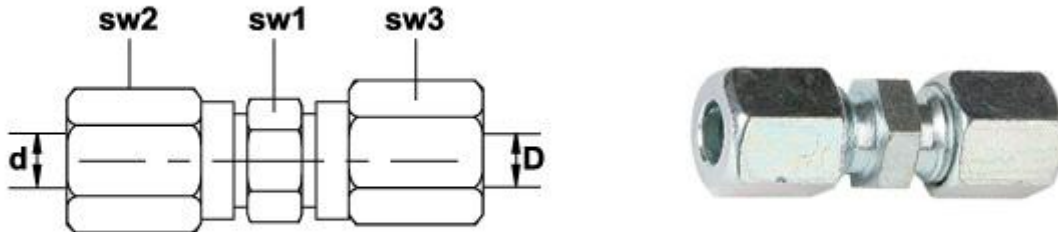

REChte KOPPELING RACCORds À VIS DROIT CONNECTEUR UNION DOUBLE

Artikelnummer / Référence	d	D	sw1	sw2	sw3
CK.G.04LL	4	4	9	10	10
CK*G.04LL INOX	4	4	9	10	10
CK.RV.G-06-04	4	6	9	10	12
CK.G.06LL	6	6	11	12	12
CK*G.06LL INOX	6	6	11	12	12
CK.RV.G.08-06	6	8	12	12	14
CK.RV.G.10-06	6	10	17	14	19
CK.G.08LL	8	8	12	14	14
CK.G.08	8	8	14	17	17
CK*G.08 INOX	8	8	14	17	17
CK.G.10	10	10	17	19	19
CK*G.10 INOX	10	10	17	19	19