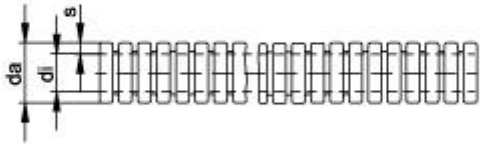

FLEXIBELE BESCHERMBUIS CONDUIT FLEXIBLE

Artikelnummer / Référence	di	da	s	spoel/bobine
EL.FH.PA-NW6,7	6,7	10	1,6	50
EL.FH.PA-NW8,4	8,4	11,7	1,6	50
EL.FH.PA-NW10	10	12,9	1,5	50
EL.FH.PA-NW12	12	15,7	1,7	50