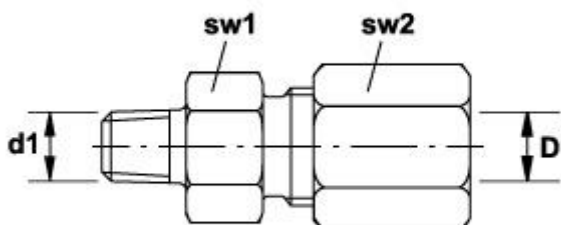

## RECHTE INSCHROEFKOPPELING RACCORDS À VIS DROIT UNION MÂLE

Artikelnummer / Référence	D	d1	sw1	sw2
CK.GE.04M06X100	4	M 6	11	10
CK.GE.04M08X100	4	M 8 x 1	11	10
CK.GE.04M10X100	4	M 10 x 1	11	10
CK.GE.04R02	4	R 1/8 BSP	11	10
CK.GE.06LLM06X1	6	M 6 x 1	11	12
CK*GE.06LLM06X1	6	M 6 x 1 INOX	11	12
CK.GE.06LLM08X1	6	M 8 x 1	11	12
CK*GE.06LLM08X1	6	M 8 x 1 INOX	11	12
CK.GE.06LLM10X1	6	M 10 x 1	11	12
CK*GE.06LLM10X1	6	M 10 x 1 INOX	11	12
CK.GE.06LLR02	6	R 1/8 BSP	11	12
CK*GE.06LLR02	6	R 1/8 INOX	11	12
CK.GE.06LR04	6	R 1/4 BSP	12	14
CK.GE.08LLM06X1	8	M 6	14	14
CK.GE.08LLM08X1	8	M 8 x 1	14	14
CK.GE.08LLM10X1	8	M 10 x 1	14	14
CK.GE.08LLR02	8	R 1/8 BSP	14	14