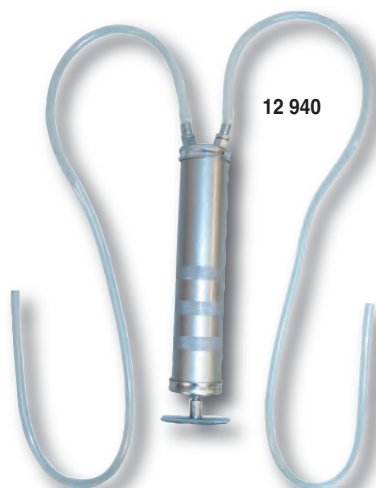

POMPES À POUSSER & SERINGUES • STOOTPERS & ZUIGSPUITEN

Ref.	Cap.	V.E.	Code	€

POMPES À POUSSER POUR GRAISSE

- Corps en plastique

STOOTPERSJES VOOR VET

- Lichaam uit kunststof

Avec agrafe pointue pour graisseurs concaves (type D)

Met spitsmondstuk voor holle nippels (type D)

12 321	65 ml	-	A	9,10
12 322	150 ml	-	A	10,40

Avec agrafe pour graisseurs hydrauliques (H) ou ronds (K)

Met mondstuk voor hydraulische-(H) of ronde nippels (K)

12 331	65 ml	-	A	9,50
12 332	150 ml	-	A	10,80

POMPES À POUSSER POUR GRAISSE ET HUILE

- Corps en acier zingué
- Kit avec deux agrafes, pour graisseurs de type H, K et D

STOOTPERSJES VOOR VET EN OLIE

- Lichaam uit verzinkt staal
- Set met 2 mondstukken voor nippels type H, K, en D

12 362	80 ml	-	A	14,80
12 363	150 ml	-	A	17,30
12 365	300 ml	-	A	19,50

SERINGUES

ZUIGSPUITEN

Type INDUSTRIE en acier nickelé

- Livré avec rigide 270 mm et flexible transparent 470 mm

Type INDUSTRIE in vernikkeld staal

- Geleverd met spuitpijp 270 mm en transparante slang 470 mm

12 931	500 ml	1	A	91,00
12 932	1000 ml	1	A	107,00

Modèles standard - Standaard modellen

12 902	500 ml	1	A	19,90

Cylindre acier, couvercles en plastique

Cilinder uit staal, kunststofkappen

12 907	500 ml	1	A	28,50

Cylindre en acier zingué, couvercles en zinc

Cilinder uit verzinkt staal, zinkkappen

12 910	500 ml	1	A	25,90

Cylindre en acier laqué Silver, couvercles en zinc

Cilinder uit staal, Silver verlakt, zinkkappen

12 908	1000 ml	1	A	37,50

Cylindre en acier zingué, couvercles en zinc

Cilinder uit verzinkt staal, zinkkappen

12 935	500 ml	1	A	39,50

Cylindre en laiton poli, couvercles en zinc

Cilinder in gepolijst messing, zinkkappen

Seringue à double action - Dubbele werkende zuigspuit

12 940	500 ml	1	A	38,50

Corps en aluminium, livré avec 2 tuyaux 500 mm

Lichaam in aluminium, geleverd met 2 slangen 500 mm

12 935

12 940