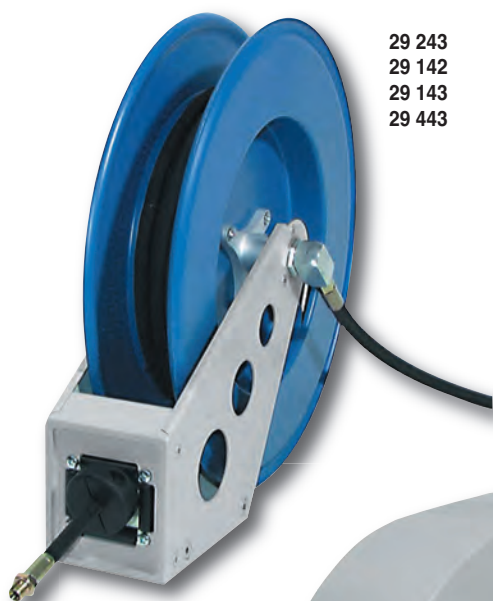

ENROULEURS DE TUYAU • SLANGOPROLLERS

29 243
29 142
29 143
29 443

29 262
29 263
29 162
29 163
29 642
29 643

29 172
29 472

29 930

Ref.	Cap.	Code	€
------	------	------	---

POUR GRAISSE - VOOR VET

- 400 bar DN 6 G 1/4"
- Livré complet avec tuyau connecteur 1 mètre G 1/4" femelle
- Pour montage sur mur ou sur plancher
- 400 bar DN 6 G 1/4"
- Geleverd compleet met aansluitslang 1 meter G 1/4" vrouwelijk
- Voor vloer- of wandmontage

29 263	15 mètres / 15 meter	D	480,00
---------------	----------------------	---	---------------

POUR HUILE/ANTIGEL - VOOR OLIE/ANTIVRIES

- 120 bar DN 12 G 1/2"
- Livré complet avec tuyau connecteur 1 mètre G 1/2" femelle
- 120 bar DN 12 G 1/2"
- Geleverd compleet met aansluitslang 1 meter G 1/2" vrouwelijk

Carrossé pour montage sur mur ou sur plancher

Gesloten voor vloer of wandmontage

29 162	10 mètres / 10 meter	D	405,00
---------------	----------------------	---	---------------

Raccord tournant intérieur - Inwendige draaikoppeling

Raccord tournant extérieur - Inwendige draaikoppeling

POUR AIR / EAU - VOOR LUCHT / WATER

- 20 bar DN 10 G 3/8"
- Livré complet avec tuyau connecteur 1 mètre G 3/8" femelle
- 20 bar DN 10 G 3/8"
- Compleet met aansluitingsslang 1 meter G 3/8" vrouwelijk