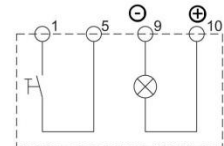

**DRUKKNOPPEN**

**DRUKKNOP MET LAMP**

Volt	Kleur	Materiaal	Code
12	Groen	Plastic	40.PBG.12
24	Groen	Plastic	40.PBG.24

**RESETKNOP  
ZONDER LAMP**

40.PSB.00

**RESETKNOP  
MET LAMP**

12	Groen	Plastic	40.PSG.12
24	Groen	Plastic	40.PSG.24
12	Rood	Plastic	40.PSR.12
24	Rood	Plastic	40.PSR.24

**DRUKKNOPPEN**

**SELECTIEVE SMEERKNOP**

40.COS.00

**SIGNAALLAMP**

Volt	Kleur	Materiaal	Code
12	Groen	Plastic	40.SLG.12
24	Groen	Plastic	40.SLG.24
12	Rood	Plastic	40.SLR.12
24	Rood	Plastic	40.SLR.24

**SIGNAALLAMP**