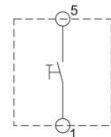

**DRUKKNOPPEN**

**DRUKKNOP MET LAMP**

Volt	Kleur	Materiaal	Code
12	Groen	Plastic	40.PBG.12
24	Groen	Plastic	40.PBG.24

**RESETKNOP  
ZONDER LAMP**

40.PSB.00

**RESETKNOP  
MET LAMP**

12	Groen	Plastic	40.PSG.12
24	Groen	Plastic	40.PSG.24
12	Rood	Plastic	40.PSR.12
24	Rood	Plastic	40.PSR.24