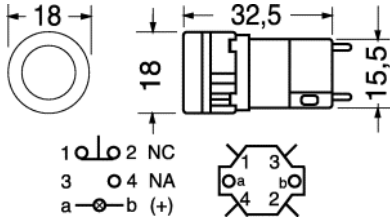

**DRUKKNOPPEN**

**DRUKKNOP MET LAMP**

Volt	Kleur	Materiaal	Code
12	Groen	Plastic	40.PBG.12
24	Groen	Plastic	40.PBG.24

**RESETKNOP  
ZONDER LAMP**

40.PSB.00

**RESETKNOP  
MET LAMP**

12	Groen	Plastic	40.PSG.12
24	Groen	Plastic	40.PSG.24
12	Rood	Plastic	40.PSR.12
24	Rood	Plastic	40.PSR.24

**DRUKKNOPPEN**

**SELECTIEVE SMEERKNOP**

40.COS.00

**SIGNAALLAMP**

Volt	Kleur	Materiaal	Code
12	Groen	Plastic	40.SLG.12
24	Groen	Plastic	40.SLG.24
12	Rood	Plastic	40.SLR.12
24	Rood	Plastic	40.SLR.24

**SIGNAALLAMP**

Volt	Materiaal	Code
12	Plastic	40.COL.12
24	Plastic	40.COL.24