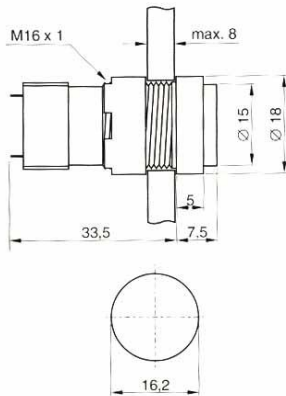

SIGNAALLAMP

Volt	Kleur	Materiaal	Code
12	Groen	Plastic	40.SLG.12
24	Groen	Plastic	40.SLG.24
12	Rood	Plastic	40.SLR.12
24	Rood	Plastic	40.SLR.24