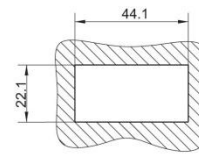

DRUKKNOPPEN

SELECTIEVE SMEERKNOP

40.COS.00