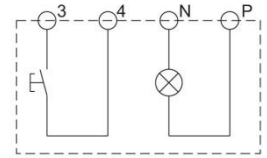

**DRUKKNOPPEN**

**DRUKKNOP MET LAMP**

Volt	Kleur	Materiaal	Code
12	Groen	Plastic	40.PBG.12
24	Groen	Plastic	40.PBG.24

**RESETKNOP  
ZONDER LAMP**

40.PSB.00

**RESETKNOP  
MET LAMP**

12	Groen	Plastic	40.PSG.12
24	Groen	Plastic	40.PSG.24
12	Rood	Plastic	40.PSR.12
24	Rood	Plastic	40.PSR.24

**DRUKKNOPPEN**

**SELECTIEVE SMEERKNOP**

40.COS.00

**SIGNAALLAMP**

Volt	Kleur	Materiaal	Code
12	Groen	Plastic	40.SLG.12
24	Groen	Plastic	40.SLG.24
12	Rood	Plastic	40.SLR.12
24	Rood	Plastic	40.SLR.24

**SIGNAALLAMP**