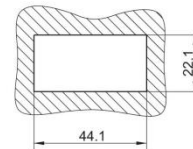

**DRUKKNOPPEN**

**DRUKKNOP MET LAMP**

Volt	Kleur	Materiaal	Code
12	Groen	Plastic	40.PBG.12
24	Groen	Plastic	40.PBG.24

**RESETKNOP  
ZONDER LAMP**

40.PSB.00

**RESETKNOP  
MET LAMP**

12	Groen	Plastic	40.PSG.12
24	Groen	Plastic	40.PSG.24
12	Rood	Plastic	40.PSR.12
24	Rood	Plastic	40.PSR.24