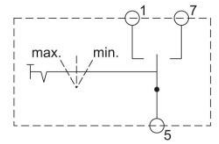

**DRUKKNOPPEN**

**DRUKKNOP MET LAMP**

Volt	Kleur	Materiaal	Code
12	Groen	Plastic	40.PBG.12
24	Groen	Plastic	40.PBG.24

**RESETKNOP  
ZONDER LAMP**

40.PSB.00

**RESETKNOP  
MET LAMP**

12	Groen	Plastic	40.PSG.12
24	Groen	Plastic	40.PSG.24
12	Rood	Plastic	40.PSR.12
24	Rood	Plastic	40.PSR.24

**DRUKKNOPPEN**

**SELECTIEVE SMEERKNOP**

40.COS.00

**SIGNAALLAMP**

Volt	Kleur	Materiaal	Code
12	Groen	Plastic	40.SLG.12
24	Groen	Plastic	40.SLG.24
12	Rood	Plastic	40.SLR.12
24	Rood	Plastic	40.SLR.24

**SIGNAALLAMP**