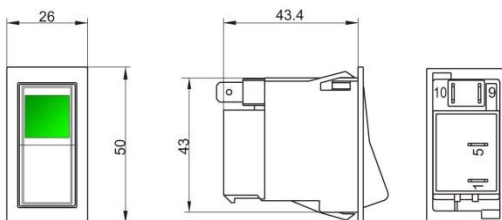

**DRUKKNOPPEN**

**DRUKKNOP MET LAMP**

Volt	Kleur	Materiaal	Code
12	Groen	Plastic	40.PBG.12
24	Groen	Plastic	40.PBG.24

**RESETKNOP  
ZONDER LAMP**

40.PSB.00

**RESETKNOP  
MET LAMP**

12	Groen	Plastic	40.PSG.12
24	Groen	Plastic	40.PSG.24
12	Rood	Plastic	40.PSR.12
24	Rood	Plastic	40.PSR.24