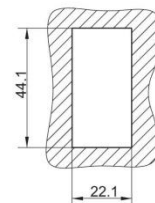

**DRUKKNOPPEN**

**DRUKKNOP MET LAMP**

Volt	Kleur	Materiaal	Code
12	Groen	Plastic	40.PBG.12
24	Groen	Plastic	40.PBG.24

**RESETKNOP  
ZONDER LAMP**

40.PSB.00

**RESETKNOP  
MET LAMP**

12	Groen	Plastic	40.PSG.12
24	Groen	Plastic	40.PSG.24
12	Rood	Plastic	40.PSR.12
24	Rood	Plastic	40.PSR.24