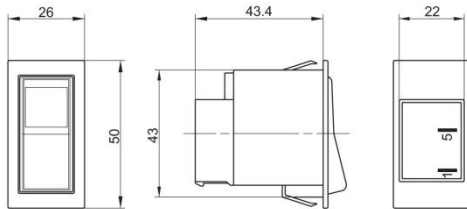

**DRUKKNOPPEN**

**DRUKKNOP MET LAMP**

Volt	Kleur	Materiaal	Code
12	Groen	Plastic	40.PBG.12
24	Groen	Plastic	40.PBG.24

**RESETKNOP  
ZONDER LAMP**

40.PSB.00

**RESETKNOP  
MET LAMP**

12	Groen	Plastic	40.PSG.12
24	Groen	Plastic	40.PSG.24
12	Rood	Plastic	40.PSR.12
24	Rood	Plastic	40.PSR.24