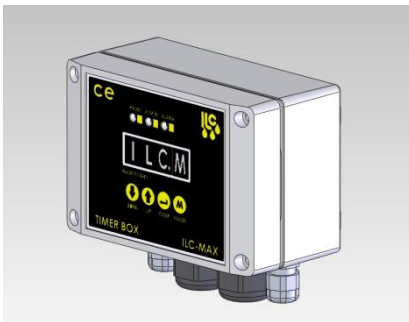

ACCESSOIRES

INTERNE TIMER

40.CCT.AC.00 – 24 V AC
40.CCT.DC.00 – 12/24 V DC

TECHNISCHE KENMERKEN

Spanning: 9 – 30 V DC

Absorptie: 12 V DC 40 mA
24 V DC 30 mA

Temperatuur: van -20 tot 80 °C

EXTERNE TIMER

40.BCT.BT.AC – 24 V AC
40.BCT.BT.DC – 12/24 V DC

TECHNISCHE KENMERKEN

Spanning: 9 – 30 V DC

Absorptie: 12 V DC 40 mA
24 V DC 30 mA

Temperatuur: van -20 tot 80°C