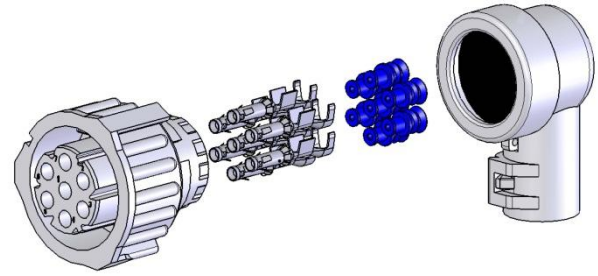

DRADEN

ILC-MAX pomp wordt geleverd compleet met elektrisch koppelstuk met 7 polen.

A91.111327

N.B. in het pakket zitten 3 types stoppen voor verschillende diameters en ongebruikte contacten.

*n. 7 code A91.111315
draden van 1,2 tot 2,1 mm²*

*n. 7 code A91.111314
draden van 2,2 tot 3 mm²*

*n. 7 code A91.111310
om het gat dicht te stoppen wanneer een contact niet gebruikt wordt*

Een elektrisch koppelstuk compleet met kabel met 3 draden (1 mm²) is eveneens beschikbaar.

code	L
40.CBL.3.05	5 M
40.CBL.3.10	10 M
40.CBL.3.15	15 M

Als alternatief is een elektrisch koppelstuk compleet met kabel met 7 draden (1 mm²) beschikbaar.

code	L
40.CBL.7.05	5 M
40.CBL.7.10	10 M
40.CBL.7.15	15 M