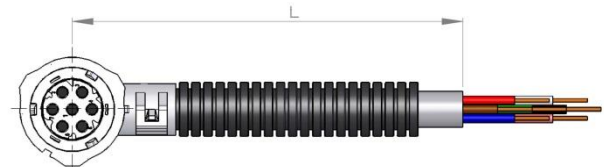

DRADEN

ILC-MAX pomp wordt geleverd compleet met elektrisch koppelstuk met 7 polen.

A91.111327

N.B. in het pakket zitten 3 types stoppen voor verschillende diameters en ongebruikte contacten.

*n. 7 code A91.111315
draden van 1,2 tot 2,1 mm²*

*n. 7 code A91.111314
draden van 2,2 tot 3 mm²*

*n. 7 code A91.111310
om het gat dicht te stoppen wanneer een contact niet gebruikt wordt*

Een elektrisch koppelstuk compleet met kabel met 3 draden (1 mm²) is eveneens beschikbaar.

code	L
40.CBL.3.05	5 M
40.CBL.3.10	10 M
40.CBL.3.15	15 M

Als alternatief is een elektrisch koppelstuk compleet met kabel met 7 draden (1 mm²) beschikbaar.

code	L
40.CBL.7.05	5 M
40.CBL.7.10	10 M
40.CBL.7.15	15 M