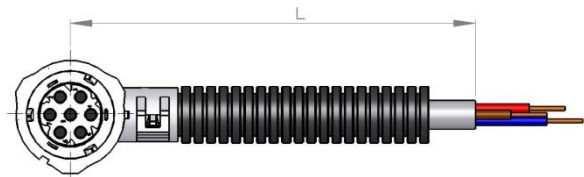

DRADEN

ILC-MAX pomp wordt geleverd compleet met elektrisch koppelstuk met 7 polen.

A91.111327

N.B. in het pakket zitten 3 types stoppen voor verschillende diameters en ongebruikte contacten.

*n. 7 code A91.111315
draden van 1,2 tot 2,1 mm²*

*n. 7 code A91.111314
draden van 2,2 tot 3 mm²*

*n. 7 code A91.111310
om het gat dicht te stoppen wanneer een contact niet gebruikt wordt*

Een elektrisch koppelstuk compleet met kabel met 3 draden (1 mm²) is eveneens beschikbaar.

code	L
40.CBL.3.05	5 M
40.CBL.3.10	10 M
40.CBL.3.15	15 M

Als alternatief is een elektrisch koppelstuk compleet met kabel met 7 draden (1 mm²) beschikbaar.

code	L
40.CBL.7.05	5 M
40.CBL.7.10	10 M
40.CBL.7.15	15 M