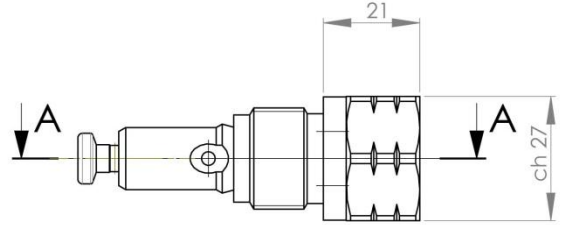

ACCESSOIRES

VAST POMPELEMENT

90.950.0

Om een *externe veiligheidsklep* toe te voegen, bestel:

A70.093133