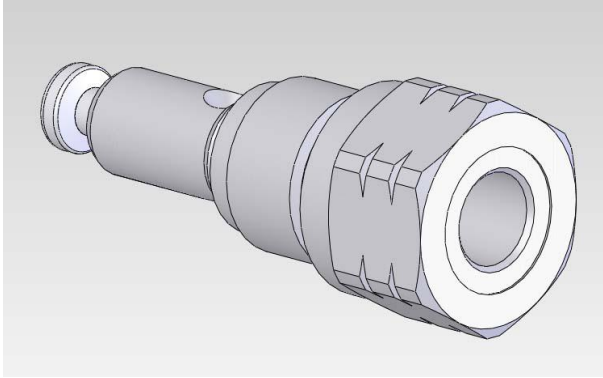

ACCESSOIRES

VAST POMPELEMENT

90.950.0

Om een *externe veiligheidsklep* toe te voegen, bestel:

A70.093133