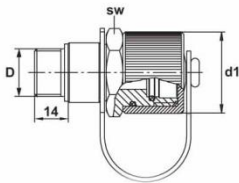

**MANUELE VULPOMP EN VULVERBINDING
ILC-MAX POMPEN**

*Schroef de gele plug los
Installeer de vulverbinding
Stop de vulling in de manuele vulpomp
Hervul het reservoir
Schroef de vulverbinding los
Stop de gele plug terug*

VULVERBINDING

CODE	D	SW
HS.OVS.M22X1,5-M26	M22X1.5	32

VULPOMP

BESTELCODE	HS.VVP.400CC.M26X1,5
------------	----------------------