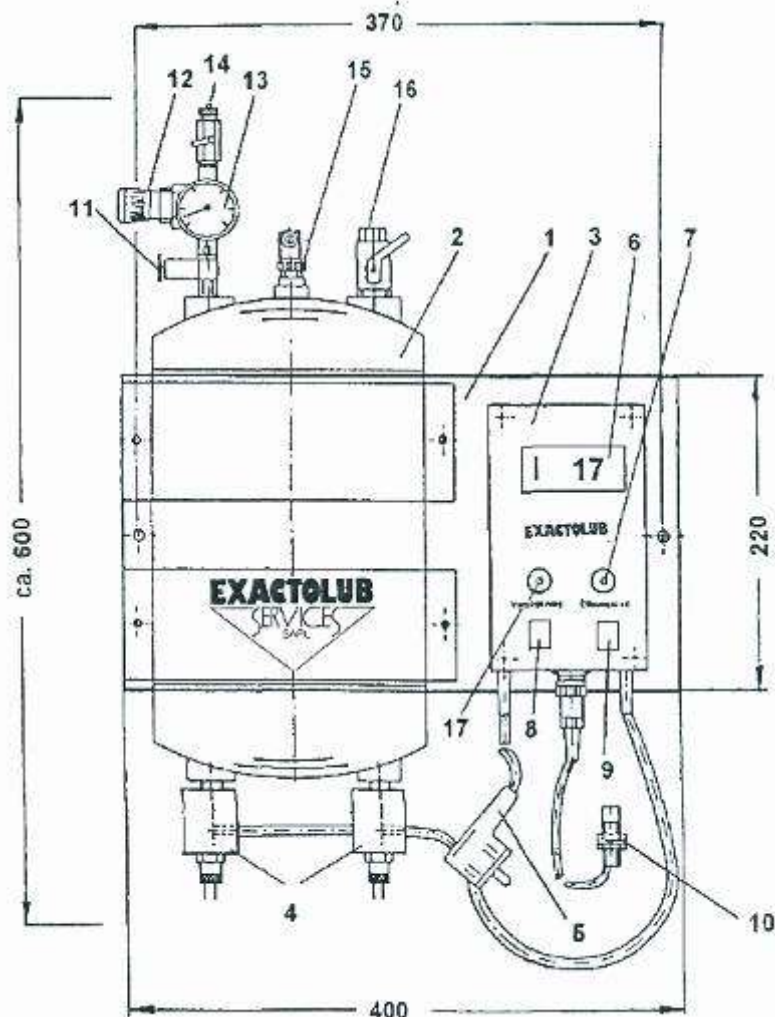

DOSEERSYSTEEM DOS 10 VOOR ROLSMEERAPPARATEN

SYSTÈME DE DOSAGE DOS 10 POUR DES LUBRIFICATEURS À ROULEAUX

1	Grondplaat
2	Drukreservoir
3	Sturing
4	Magneetventiel olie
5	Netstekker
6	Display
7	Instelling impulsduur
8	AAN-UIT
9	Manuele bediening
10	Nabijheidschakelaar
11	Ontluchtingsventiel
12	Drukregelaar perslucht
13	Manometer perslucht
14	Afsluitkraan perslucht
15	Niveauschakelaar
16	Vulventiel 1"
17	Instelling panne-tijd

1	Embase
2	Réservoir sous pression
3	Commande électronique
4	Clapet magnétique-huile
5	Fiche électrique
6	Display
7	Réglage temps d'impulsion
8	MARCHE-ARRET
9	Commande manuelle
10	Capteur inductif
11	Soupape de surpression
12	Régulateur de pression
13	Manomètre
14	Robinet
15	Contact de niveau
16	Soupape de remplissage 1"
17	Réglage panne

Eenvoudige doseerapparaten op aanvraag!

Appareilles de dosage plus simple à demande

Alle uitvoeringen onder voorbehoud van wijzigingen – Sous réserve de modifications