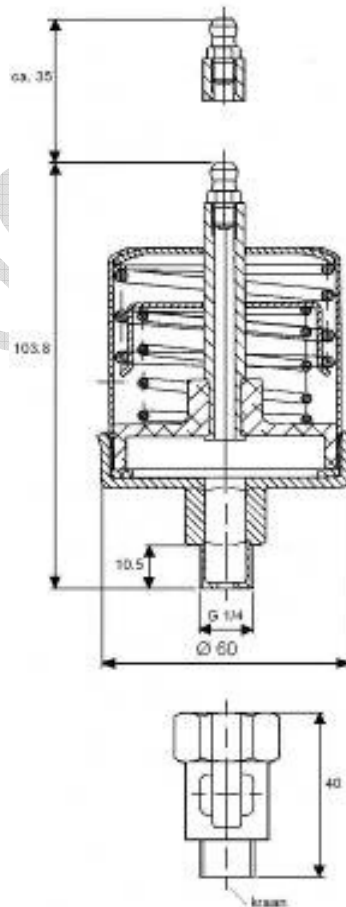

### Type SBS 80 / SBS 120

- niet gasven voortstuwend;
- geen recyclageproblemen;
- montage in alle posities;
- controle van het niveau zeer zichtbaar;
- explosie beschermd;
- hervulbaar;
- zonder enig onderhoud;
- geen machinestop voor hervulling;
- temperatuur tot 80°C;
- hogere temperatuur mogelijk met speciale dichtingen
- constante smeerdruk ( $\pm 6\%$ );
- **leverbaar met 3 verschillende veerdrücken:**  
**3 bar**  
**5 bar**  
**8 bar**
- Geleive de gewenste druk op te geven bij de bestelling

### Type SBS 80 / SBS 120

- pas de gaz propulseur;
- pas de problème d'évacuation;
- montage dans toutes les positions;
- contrôle du niveau de remplissage bien visible;
- antidéflagrant;
- on peut rajouter 80 cm<sup>3</sup> / 120 cm<sup>3</sup>;
- sans aucune maintenance;
- aucune immobilisation de la machine pour regraissage;
- température jusqu'à 80°C
- température plus haut possible avec des joints spéciaux
- pression de lubrification constante ( $\pm 6\%$ );
- **existe en 3 tensions de ressort différentes :**  
**3 bars**  
**5 bars**  
**8 bars**
- Veillez demander la pression voulue dans la commande