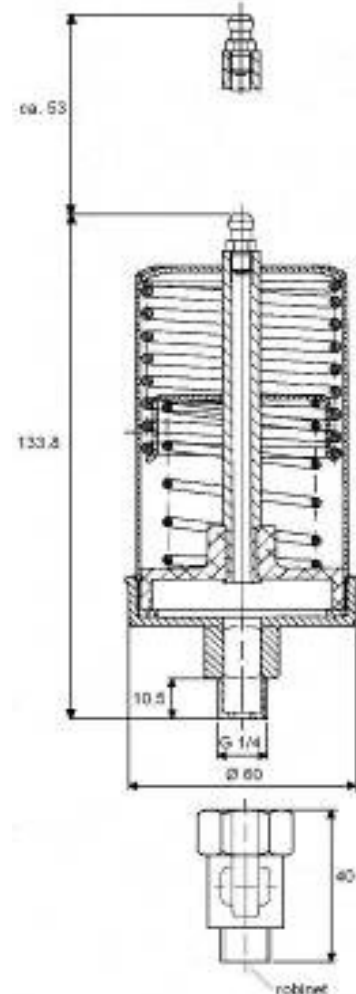

### Type SBS 80 / SBS 120

- niet gasven voortstuwend;
- geen recyclageproblemen;
- montage in alle posities;
- controle van het niveau zeer zichtbaar;
- explosie beschermd;
- hervulbaar;
- zonder enig onderhoud;
- geen machinestop voor hervulling;
- temperatuur tot 80°C;
- hogere temperatuur mogelijk met speciale dichtingen
- constante smeerdruk ( $\pm 6\%$ );
- **leverbaar met 3 verschillende veerdrücken:**  
**3 bar**  
**5 bar**  
**8 bar**
- Geleive de gewenste druk op te geven bij de bestelling

### Type SBS 80 / SBS 120

- pas de gaz propulseur;
- pas de problème d'évacuation;
- montage dans toutes les positions;
- contrôle du niveau de remplissage bien visible;
- antidéflagrant;
- on peut rajouter 80 cm<sup>3</sup> / 120 cm<sup>3</sup>;
- sans aucune maintenance;
- aucune immobilisation de la machine pour regraissage;
- température jusqu'à 80°C
- température plus haut possible avec des joints spéciaux
- pression de lubrification constante ( $\pm 6\%$ );
- **existe en 3 tensions de ressort différentes :**  
**3 bars**  
**5 bars**  
**8 bars**
- Veillez demander la pression voulue dans la commande