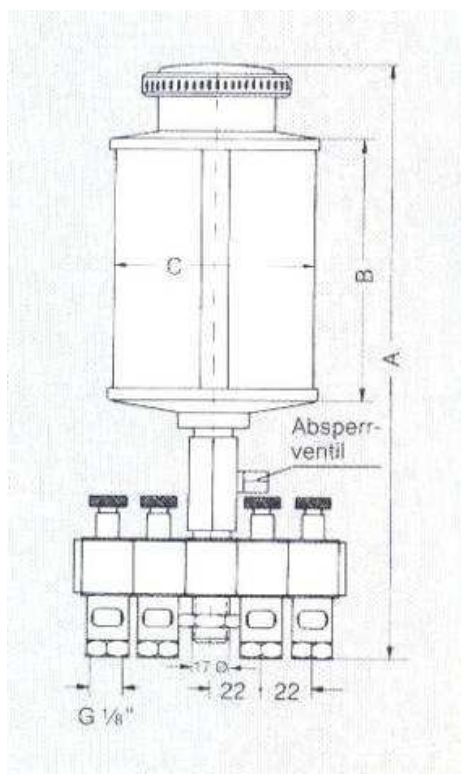

MEERVOUDIGE OLIEDRUPPELAARS OP 1 RESERVOIR–MTM

TYPE MTM

Onmiddellijke onderbreking (open/toe – functie) – verdeelbatterij (1-24 oliedruppelregelaars) met afzonderlijke regelspillen voor een precieze druppeldosering – met grote vulkom en stofdeksel – cilindrisch glas uit plexi- of natuurlijk glas – goede zichtbare controle van het druppelen.

Met de meervoudige oliedruppelaars MTM kunnen eenvoudige en goedkope centraalsmeerinstallaties opgebouwd worden.

De combinaties van de meervoudige oliedruppelaars MTM met de smeerborstels SPR (rond) en SPF (plat) vormen zeer doeltreffende smeer- en verzorgingsunits voor het smeren van kettingen, tandwielen, kabels, glijbanen etc.

Art. Nr.	A	B	C	Inhoud ml
MTM 140	160	60	60	140
MTM 200	180	80	60	200
MTM 500	220	100	80	500
MTM 1000	260	120	100	1000
MTM 2000	305	150	133	2000
MTM 3000	335	180	150	3000

Alle uitvoeringen onder voorbehoud van wijzigingen