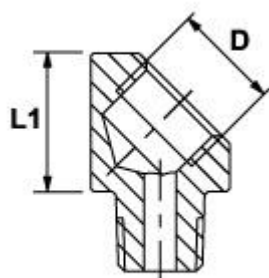

ADAPTER 45° RACCORD COUDÉ 45°

Artikelnummer / Référence	D	d	sw	L	L1
CK.TS.45°M8X1-M8X1	M 8x1	M 8 x 1	13	23	13
CK.TS.45°M10X1-M10X1	M 10x1	M 10 x 1	13	23	13
CK.TS.45°R02-R02	Rp 1/8 BSP	R 1/8 BSP	13	23	13