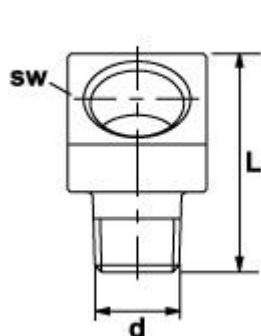

ADAPTER 45° RACCORD COUDÉ 45°

Artikelnummer / Référence	D	d	sw	L	L1
CK.TS.45°M8X1-M8X1	M 8x1	M 8 x 1	13	23	13
CK.TS.45°M10X1-M10X1	M 10x1	M 10 x 1	13	23	13
CK.TS.45°R02-R02	Rp 1/8 BSP	R 1/8 BSP	13	23	13