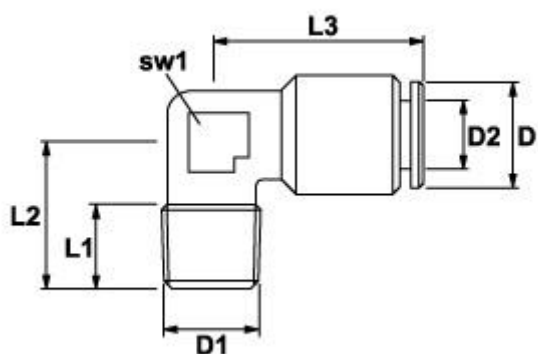

## STEEKKOPPELING HAAKS RACCORDS INSTANTANÉS COUDÉS

Artikelnummer / Référence	D	D1	D2	sw1	L1	L2	L3
CK.SK.WE-04M06	9	M6 x 1	4	10	7,5	16,5	20
CK.SK.WE-04M08X100	9	M8 x 1	4	10	8	16.5	20
CK.SK.WE-04M10X100	9	M10 x 1	4	10	8	17	20
CK.SK.WE-04R02	9	R 1/8 BSP	4	10	8	15	20
CK.SK.WE-04R02NPT	9	1/8 NPT	4	10	8	17	20
CK.SK.WE-06M06X100	12	M6 x 1	6	10	7,5	16,5	21
CK.SK.WE-06M08X100	12	M8 x 1	6	10	8	16.5	21
CK.SK.WE-06M10X100	12	M10 x 1	6	10	8	17	21
CK.SK.WE-06R02	12	R 1/8 BSP	6	10	8	15	21
CK.SK.WE-06R02NPT	12	1/8 NPT	6	10	8	16	21
CK.SK.WE-06R02UNF	12	1/4 - 28 UNF	6	10	7	15	21