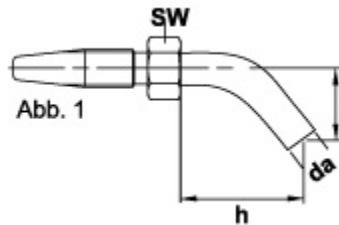

PIJPSTUK 45° LEIDING HOGE DRUK EMBOUT 45° TUYAU HAUTE PRESSION

Artikelnummer / Référence	da	h	L	sw
LF.FD.D6-45°	6	24	15	10