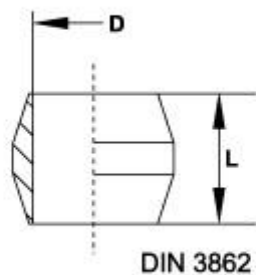

KNELRING MESSING MONOCÔNE DOUBLE

Artikelnummer / Référence	D	L
LK.KR.ME-04	4	5,5
LK.KR.ME-06	6	7