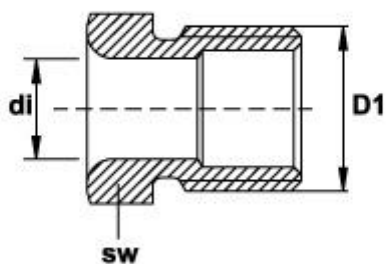

## OVERSTEEKVIJS STAAL RACCORDS À BAGUE À SERTIR POUR MONOCÔNE DOUBLE

Artikelnummer / Référence	D1	di	sw	L
LK.OSV.ST-04	8 x 1	4	8	
LK.OSV.ST-06	10 x 1	6	10	14