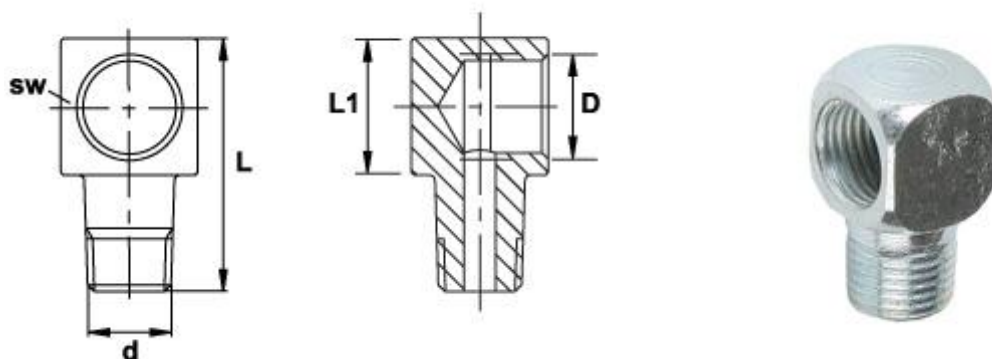

ADAPTER 90° RACCORD COUDÉ 90°

Artikelnummer / Référence	D	d	sw	L	L1
CK.TS.90°M6X1-M6X1	M 6X1	M 6 x1	12	23	13
CK.TS.90°M8X1-M6X1	M 8x1	M 6 x 1	12	23	13
CK.TS.90°M8X1-M8X1	M 8x1	M 8 x 1	12	23	13
CK.TS.90°M8X1-M10X1	M 8x1	M 10 x 1	12	23	13
CK.TS.90°M10X1-M8X1	M 10x1	M 8 x 1	13	23	13
CK.TS.90°M10X1-M10X1	M 10x1	M 10 x 1	13	23	13
CK.TS.90°R02-R02	R 1/8 - BSP	R 1/8 BSP	13	23	13
CK.TS.90°M8X1-R02	M 8x1	R 1/8 BSP	12	23	13
CK.TS.90°R04-R04	R 1/4 BSP	R 1/4 BSP	17	33	18