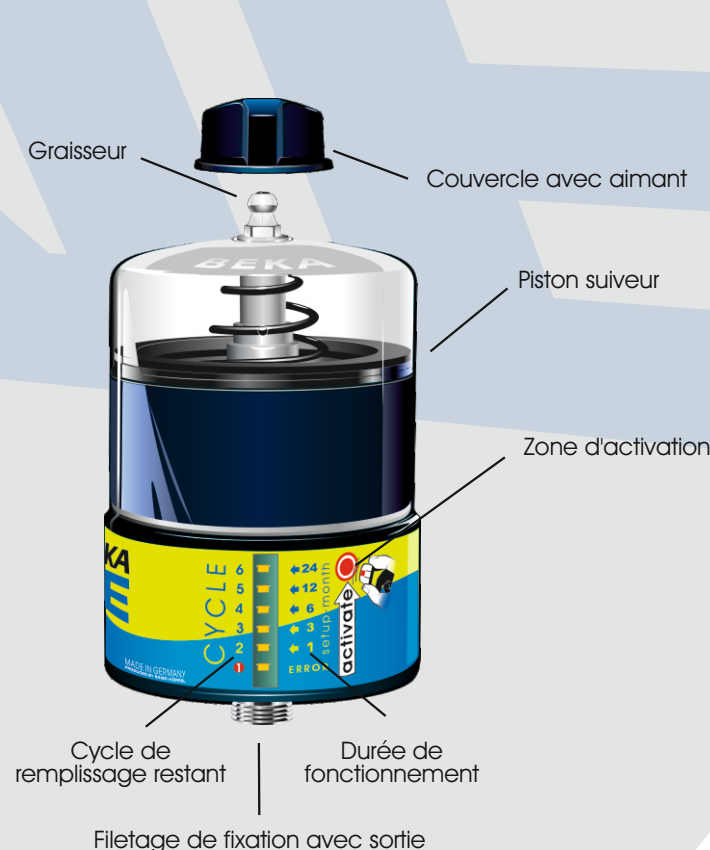

TECHNIQUE

- Rechargeable - 6 fois 120 ml
- Entraînement électromécanique – précis et fiable
- Grande précision de dosage
- Dosage indépendant de la température de -20 °C à +60 °C*
- Commande et surveillance par microcontrôleur
- Débit supérieur par rapport aux équipements conventionnels
- Pas de pression permanente sur le lubrifiant
- Ménage le lubrifiant
- Adapté pour lubrifiant sensible à la séparation
- Position indifférente – installation tête bêche possible

* avec lubrifiant adapté