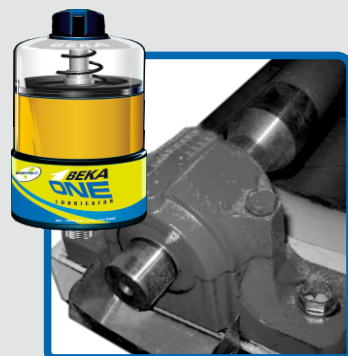

Le doseur de lubrifiant automatique